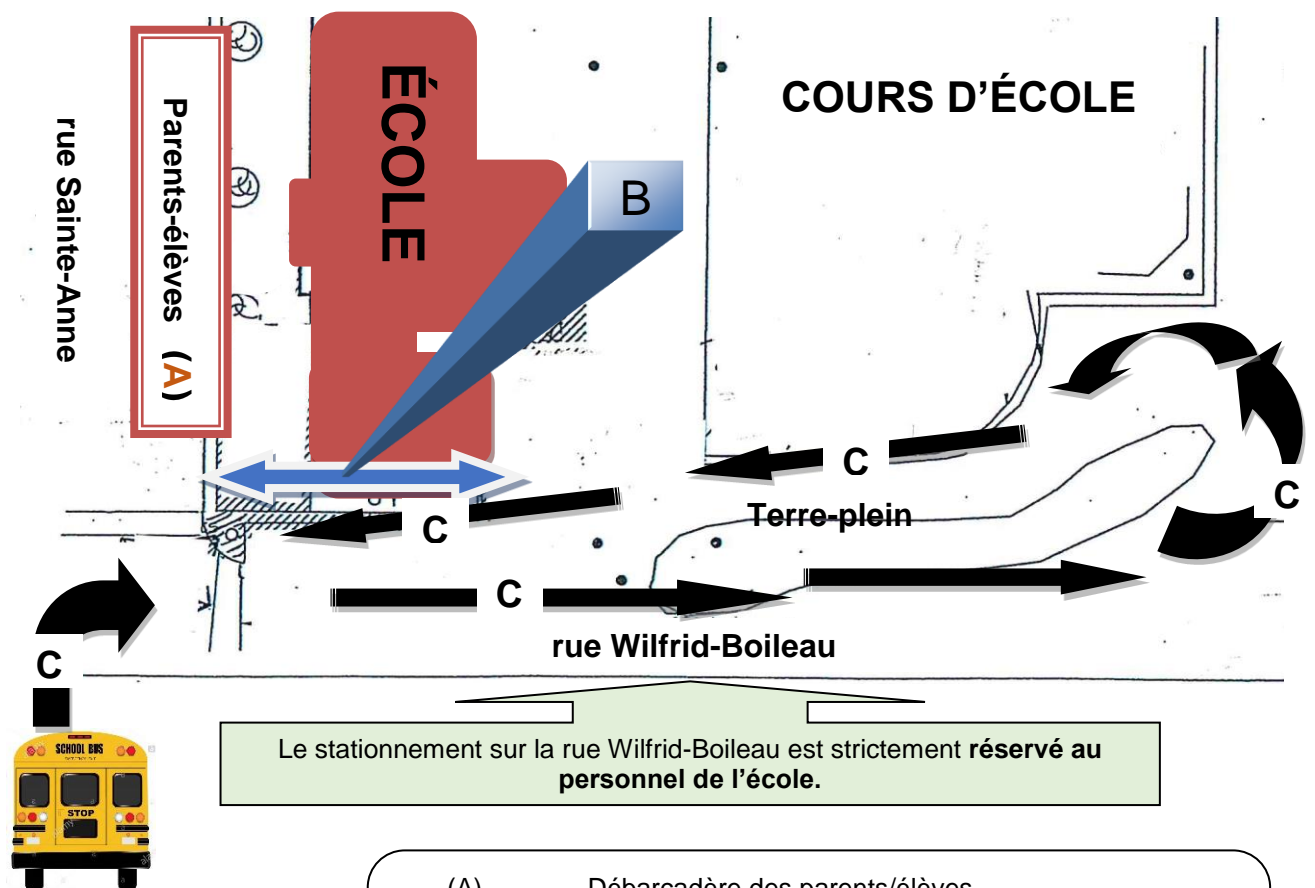

Stationnement/Débarcadère :

Afin d'assurer une **plus grande sécurité pour nos élèves** autour de l'école :

1. Le débarcadère des autobus scolaires est situé sur la rue Wilfrid-Boileau. Il est balisé avec un corridor de 2 mètres qui suit la clôture de la cour. **Il est interdit de stationner dans le U** formé par le débarcadère afin d'assurer la fluidité de la circulation dans un seul sens.
2. Les parents doivent déposer leur enfant sur la rue Sainte-Anne (A) et quitter rapidement. La brigadière assure la sécurité à l'intersection.
3. Les élèves pourront accéder à la cour d'école par le corridor clôturé (B) au sud de l'école. Il y aura de la surveillance le matin et le soir pour assurer la sécurité et le bon fonctionnement de l'opération. En hiver, cette section sera déneigée prioritairement.
4. *Les parents qui désirent stationner et accompagner leur enfant devront se stationner plus loin sur la rue Sainte-Anne. (Voir la vidéo sur la page Facebook de l'école)*

LÉGENDE

- | | |
|-----|--------------------------------|
| (A) | Débarcadère des parents/élèves |
| (B) | Passage clôturé des élèves |
| (C) | Débarcadère des autobus |